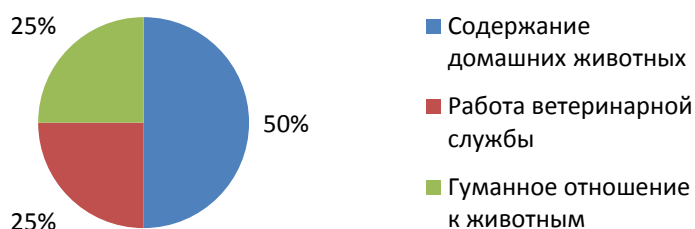

Тематика обращений граждан (в процентах к общему количеству вопросов в обращениях)

По результатам рассмотрения обращений, поступивших в феврале 2018 года разъяснено 3, находятся на рассмотрении 1.