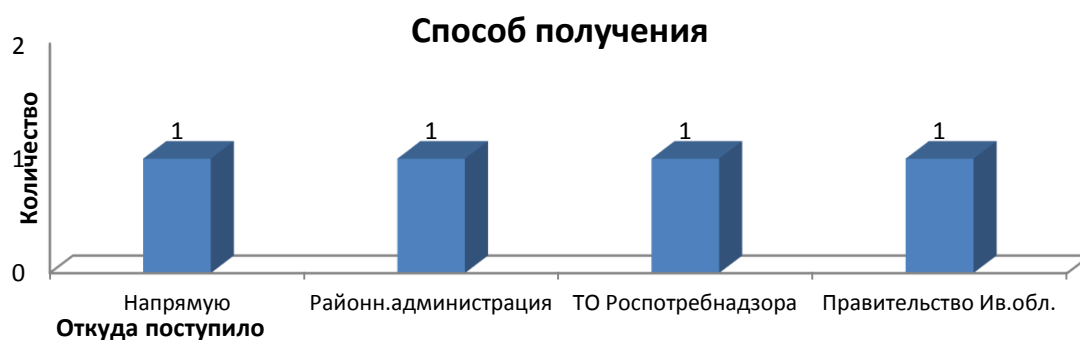

Анализ обращений граждан, поступивших в службу ветеринарии Ивановской области в феврале 2018 года

В феврале 2018 года в службу ветеринарии Ивановской области поступило 4 обращения граждан.

Напрямую в службу ветеринарии Ивановской области поступило 25 % обращений (от общего количества обращений) и 75 % перенаправлено другими организациями, а именно