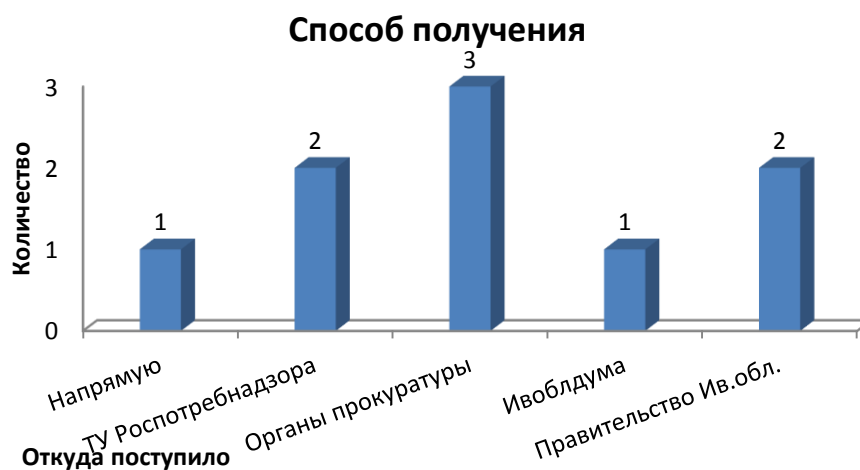

Анализ обращений граждан, поступивших в службу ветеринарии Ивановской области в мае 2018 года

В мае 2018 года в службу ветеринарии Ивановской области поступило 9 обращений граждан.

Напрямую в службу ветеринарии Ивановской области поступило 11 % обращений (от общего количества обращений) и 89 % перенаправлено другими организациями, а именно