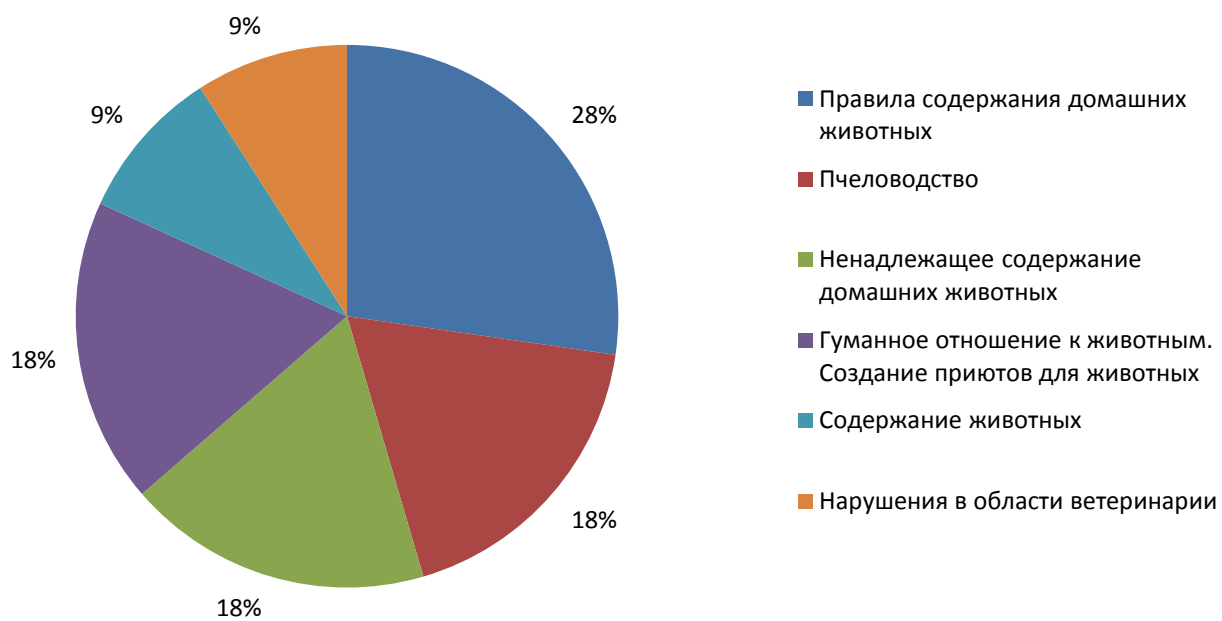

Анализ обращений граждан, поступивших в службу ветеринарии Ивановской области в мае 2018 года

В мае 2018 года в службу ветеринарии Ивановской области поступило 9 обращений граждан.

Напрямую в службу ветеринарии Ивановской области поступило 11 % обращений (от общего количества обращений) и 89 % перенаправлено другими организациями, а именно

Тематика обращений граждан (в процентах к общему количеству вопросов в обращениях)

По результатам рассмотрения обращений, поступивших в мае 2018 года, разьяснено 2, находятся на рассмотрении 7.