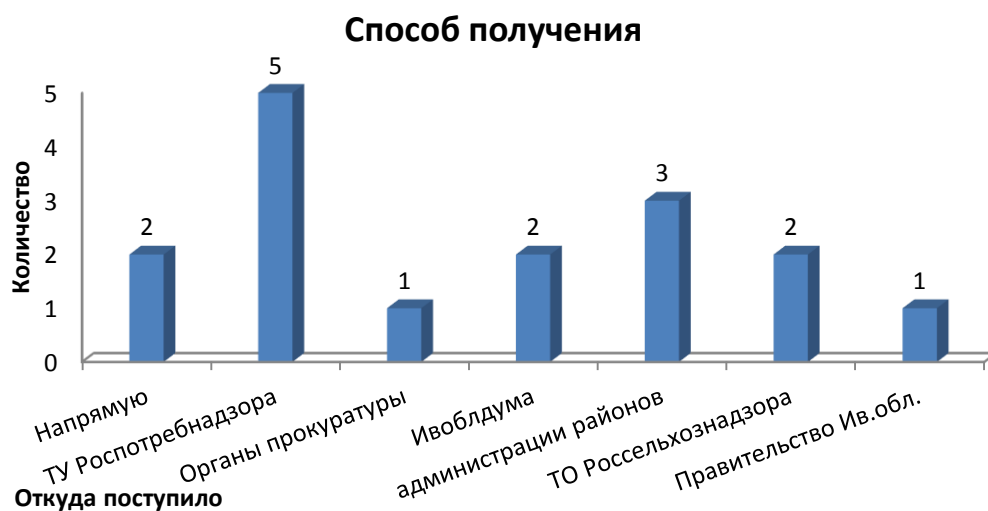

Анализ обращений граждан, поступивших в службу ветеринарии Ивановской области в июне 2018 года

В июне 2018 года в службу ветеринарии Ивановской области поступило 16 обращений граждан.

Напрямую в службу ветеринарии Ивановской области поступило 12 % обращений (от общего количества обращений) и 88 % перенаправлено другими организациями, а именно