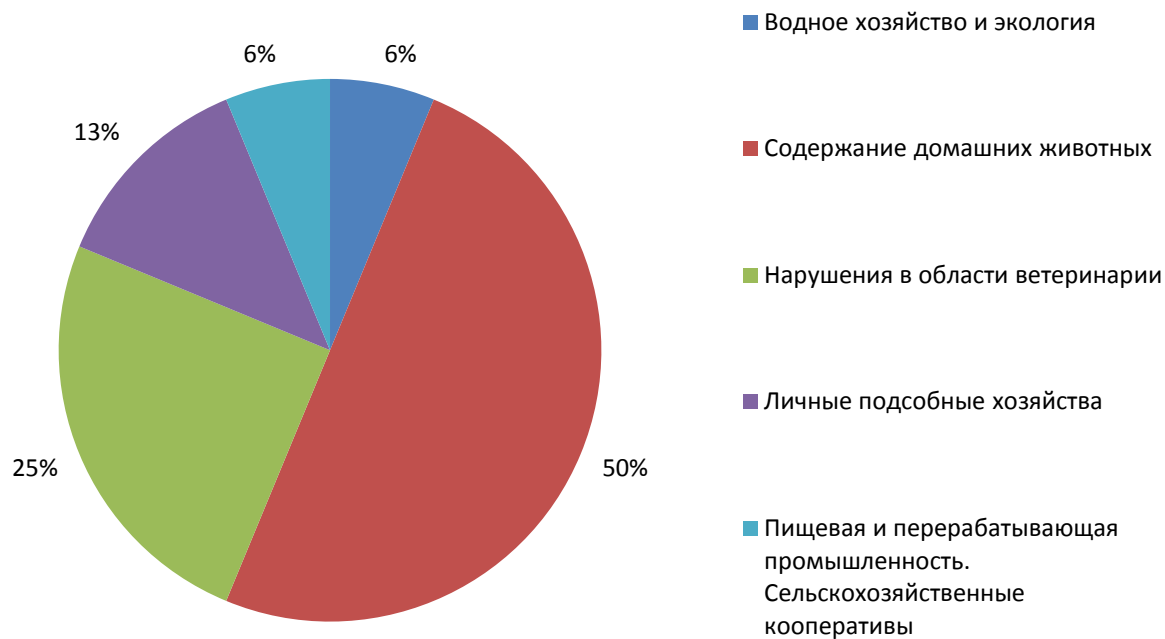

Анализ обращений граждан, поступивших в службу ветеринарии Ивановской области в июне 2018 года

В июне 2018 года в службу ветеринарии Ивановской области поступило 16 обращений граждан.

Напрямую в службу ветеринарии Ивановской области поступило 12 % обращений (от общего количества обращений) и 88 % перенаправлено другими организациями, а именно

Тематика обращений граждан (в процентах к общему количеству вопросов в обращениях)

По результатам рассмотрения обращений, поступивших в июне 2018 года, перенаправлено по компетенции 1, разъяснено 6, находятся на рассмотрении 9.