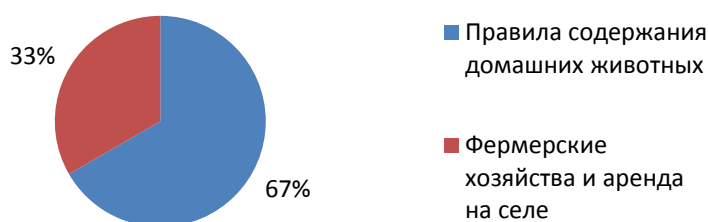

Тематика обращений граждан (в процентах к общему количеству вопросов в обращениях)

По результатам рассмотрения обращений, поступивших в январе 2018 года разьяснено 1, находятся на рассмотрении 2.