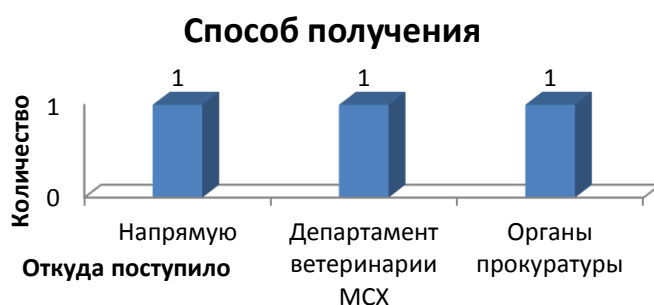

Анализ обращений граждан, поступивших в службу ветеринарии Ивановской области в январе 2018 года

В январе 2018 года в службу ветеринарии Ивановской области поступило 3 обращения граждан.

Напрямую в службу ветеринарии Ивановской области поступило 33 % обращений (от общего количества обращений) и 67 % перенаправлено другими организациями, а именно