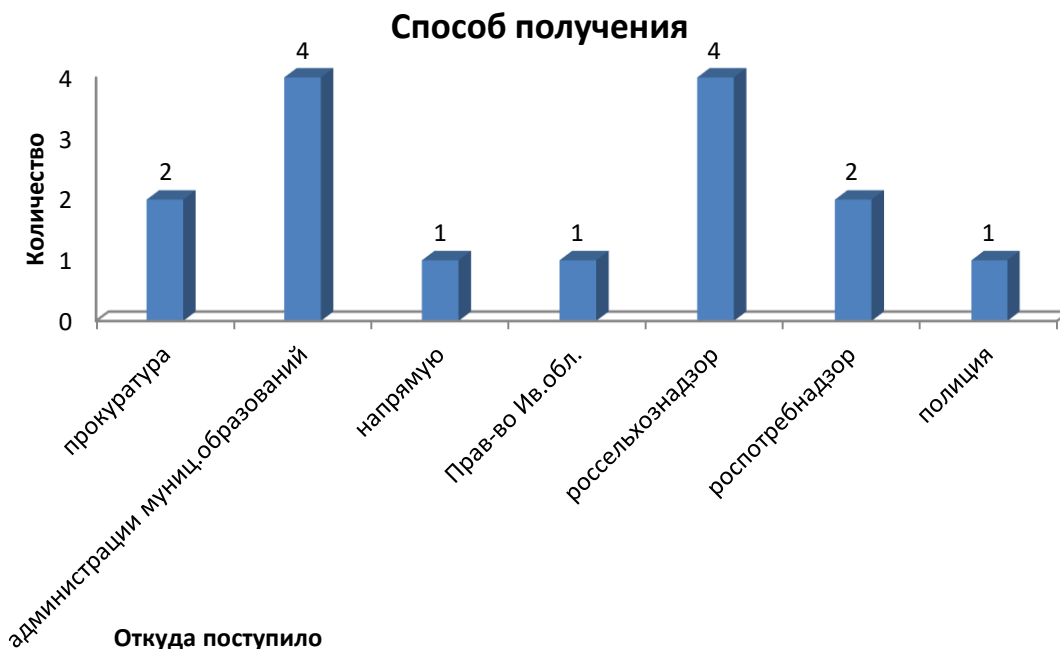

Анализ обращений граждан, поступивших в службу ветеринарии Ивановской области в феврале 2026 года

В феврале 2026 года в службу ветеринарии Ивановской области поступило 15 обращений граждан.

Напрямую в службу ветеринарии Ивановской области поступило 6 % обращений (от общего количества обращений) и 94 % перенаправлено другими организациями, а именно