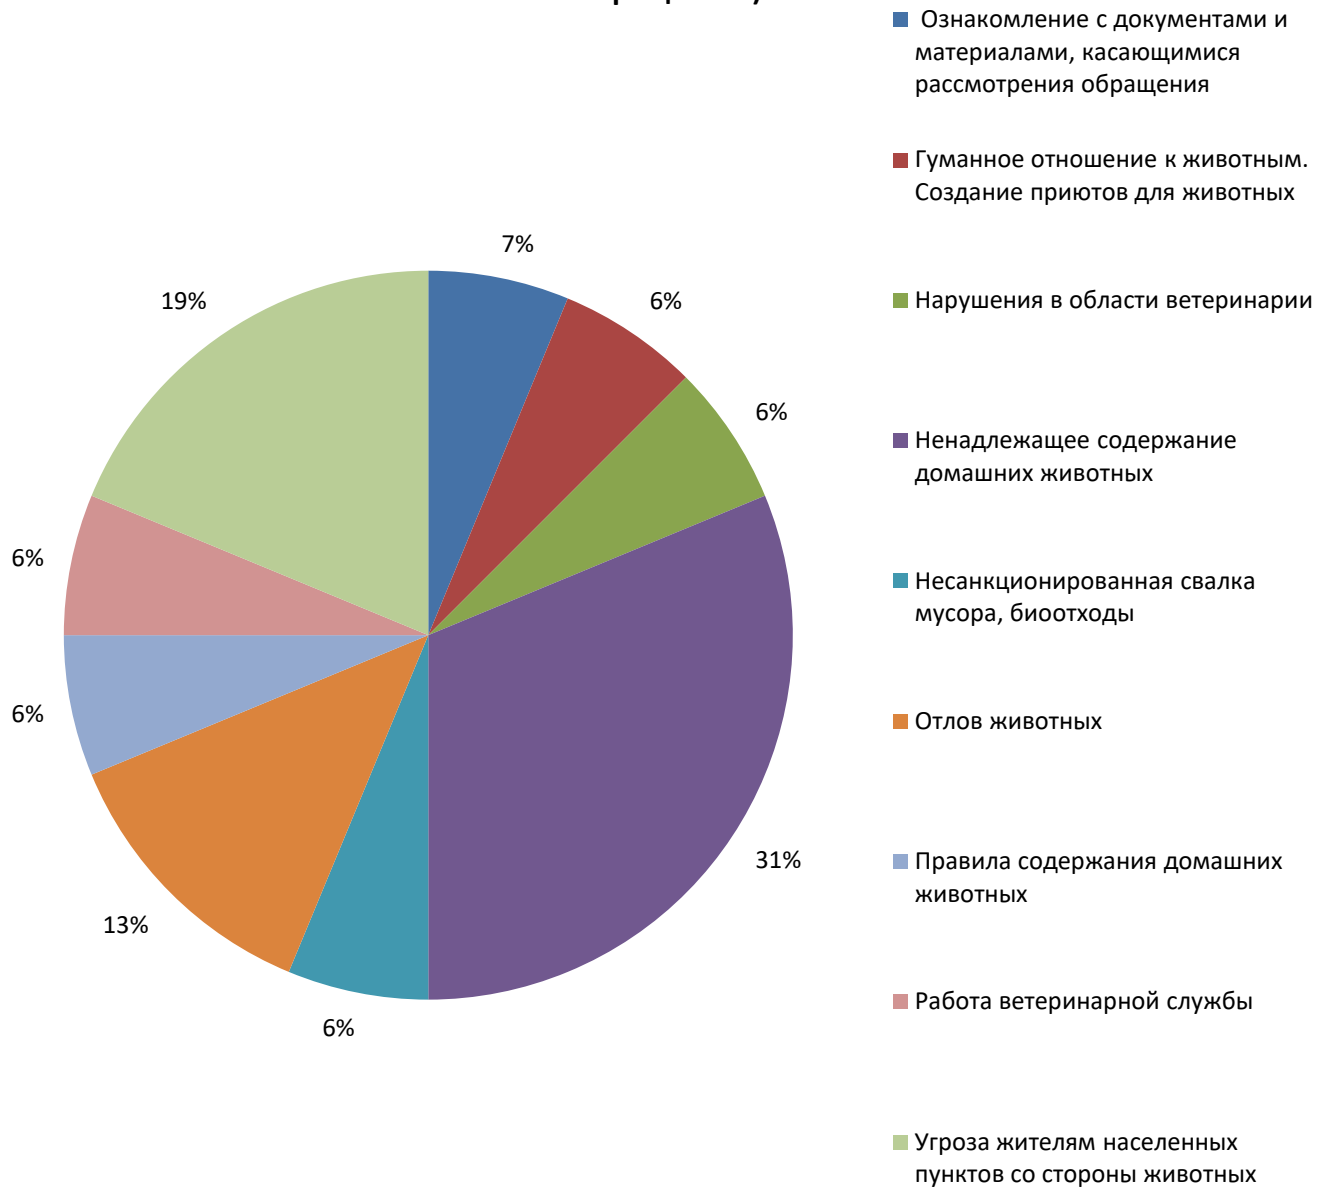

Анализ обращений граждан, поступивших в службу ветеринарии Ивановской области в феврале 2026 года

В феврале 2026 года в службу ветеринарии Ивановской области поступило 15 обращений граждан.

Напрямую в службу ветеринарии Ивановской области поступило 6 % обращений (от общего количества обращений) и 94 % перенаправлено другими организациями, а именно

Тематика обращений граждан (в процентах к общему количеству вопросов в обращениях)

По результатам рассмотрения обращений, поступивших в феврале 2026 года, разъяснено 12, перенаправлено по компетенции в другие органы для рассмотрения в порядке компетенции 3 обращения.